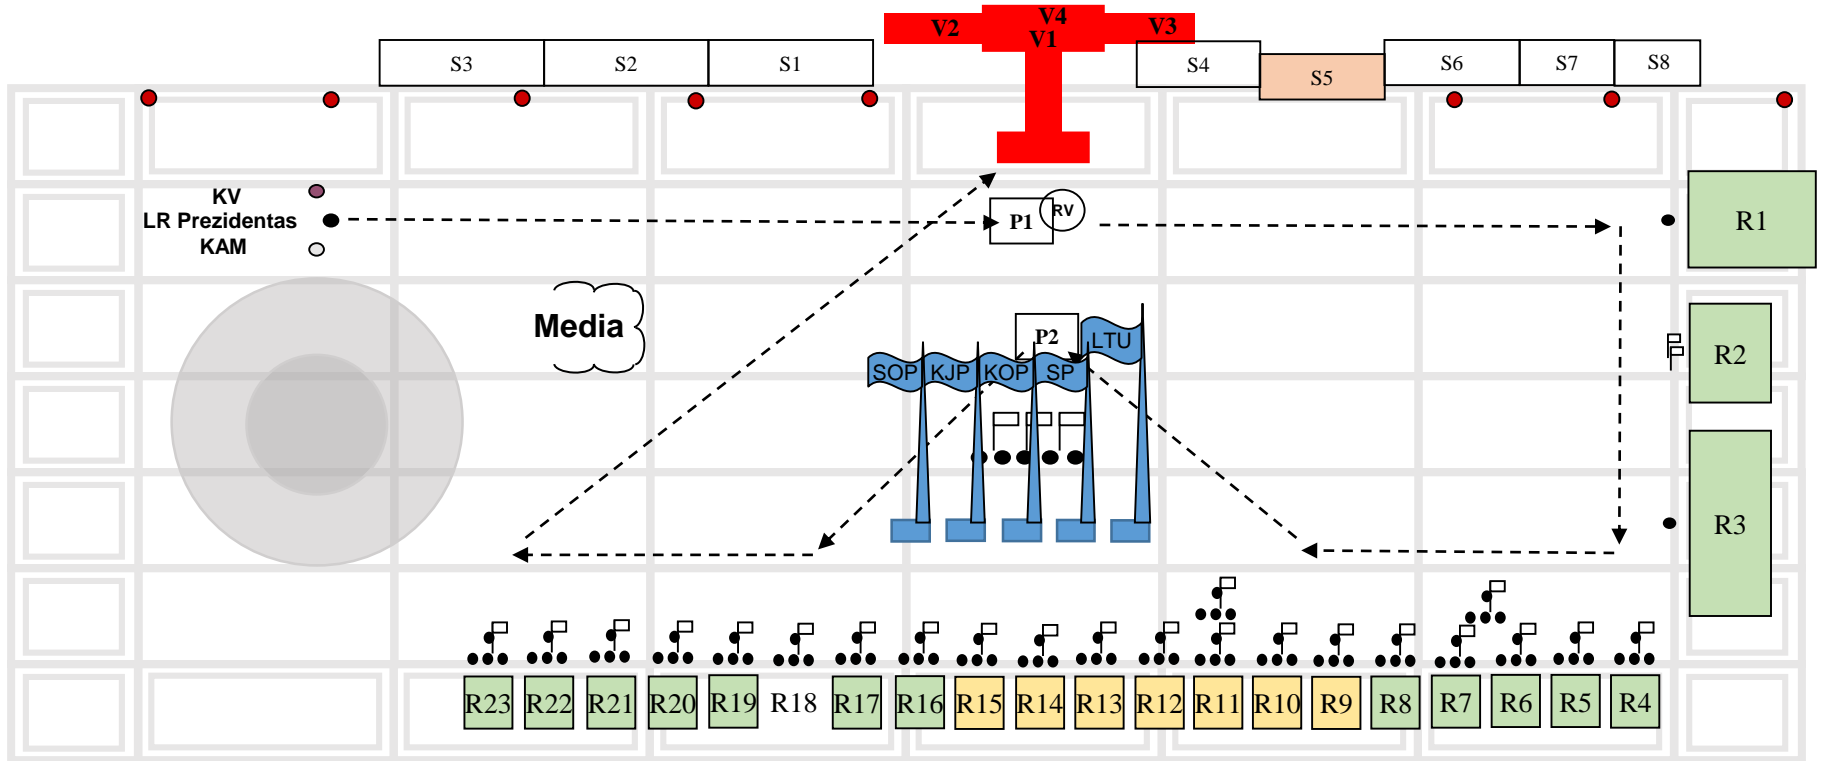

# KATEDRA

R1 LKO  
R2 NATO flags  
R3 GSK  
R4 LKA  
R5 SP (GV, Ulonai)  
R6 SP (Ž, Margiris)  
R7 SP (KASP, 8R)  
R8 SP (JVIB)

R9 eFP (DE)  
R10 eFP (BE)  
R11 eFP (CZ)  
R12 eFP (NL)  
R13 eFP (NO)  
R14 USA (2-7CAV)  
R15 FCE (DE)

R16 KOP (OGB)  
R17 KJP  
R18 SOP  
R19 LV (Vytenis)  
R20 MDV (JR MP)  
R21 GŠB  
R22 KP  
R23 LŠS

V1 Oficialūs asmenys  
V2 Diplomatinis korpusas  
V3 Generolai,  
pajėgų vadai,  
vyr. puskarininkiai  
V4 Choras „Kariūnas“

P1 Raporto priėmimo  
ir pasisveikinimo  
su kariais vieta  
  
P2 Pagarbos vėliavoms  
atidavimo vieta

S1 Gynybos atašė  
S2 NFUI  
S3 NATO ENSEC  
S4 Kiti kariškiai  
S5 Sužeisti kariai  
S6 Laisvės kovų dalyviai  
S7 LKKS  
S8 LŠS