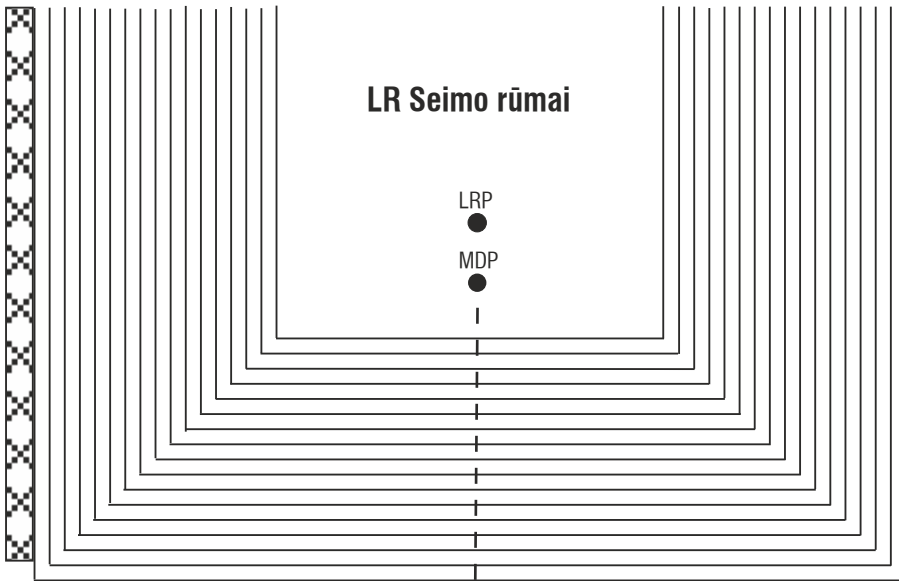

# LR Seimo rūmai

LRP  
MDP

Pyramidė

Svečių pakyla

MD delegacija  
Vyriausybės ministrai  
Ofic. asmenys  
MDP LRP

Kovo 11  
signatarai

LRP GSK

LK vadas LK Pajėgų vadai

NVO

Visuomenė su trispalve juosta Gynėjų gatvėje

Parkavimas Goštauto gatvėje

VIP transportas

Sutrumpinimai:  
LRP – Lietuvos Respublikos Prezidentas Gitanas Nausėda  
MDP – Moldovos Respublikos Prezidentė Maia Sandu