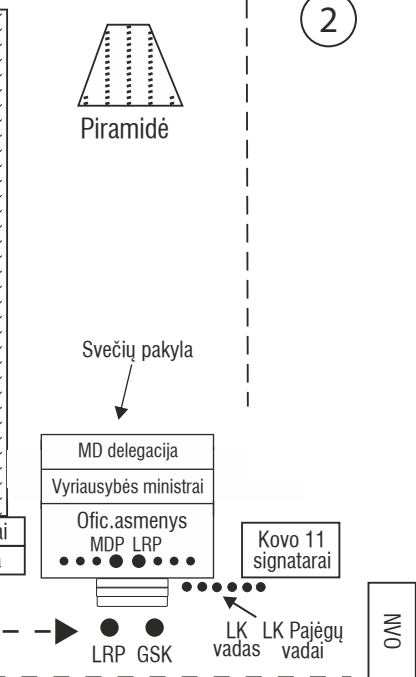

# LR Seimo rūmai

LRP  
MDP

Pyramidė

Svečių pakyla

MD delegacija  
Vyriausybės ministrai  
Ofic. asmenys  
MDP LRP

Kovo 11  
signatarai

LRP GSK

LK vadas LK Pajėgų vadai

NVO

Visuomenė su trispalve juosta Gynėjų gatvėje

Parkavimas Goštauto gatvėje

VIP transportas

Sutrumpinimai:  
LRP – Lietuvos Respublikos Prezidentas Gitanas Nausėda  
MDP – Moldovos Respublikos Prezidentė Maia Sandu